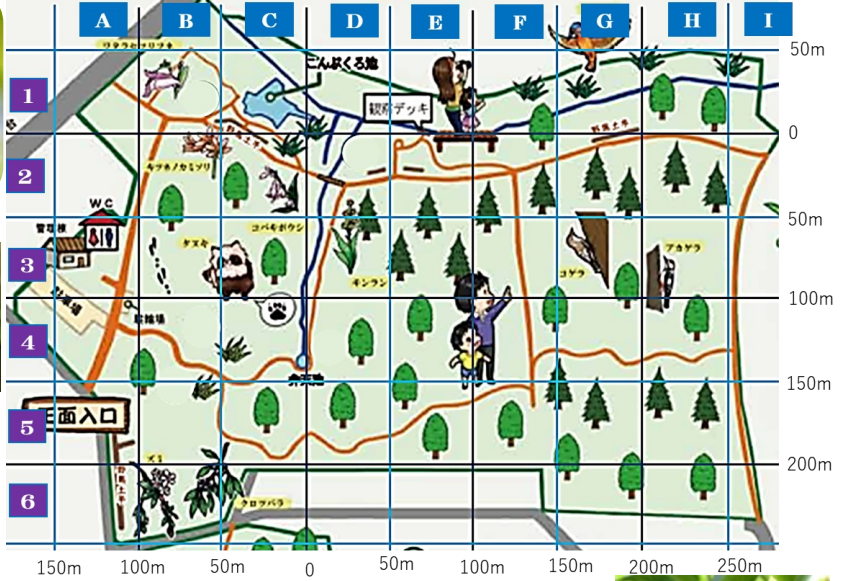

今月のこんぶくろ池自然博物公園 2025年5月

NPO法人
こんぶくろ池自然の森

二十四節気

立夏 5日

小満 21日

七十二候

蛙始鳴 5日
(かわずはじめてなく)

蚯蚓出 10日
(みみずいずる)

竹笋生 15日
(たけのこしょうず)

蚕起食桑 21日
(かいこおきてくわをはむ)

紅花栄 26日
(べにばなさく)

麦秋至 31日
(むぎのときいたる)

ホオノキ モクレン科 A3

キビタキ ヒタキ科

ミズキ ミズキ科 A4,B4

サワフタギ ハイノキ科 C2,C3,E2

カマツカ パラ科 E2,D5,G4

コマユミ ニシキギ科 D2, E2,F2

マユミ ニシキギ科 E2,

フジ マメ科

ヒメコウソウ クワ科 赤くなれば食べ頃 B2,A3,B4

ヤマグワ クワ科 黒くなれば食べ頃 B2,A3,B4

ガマズミ カマズミ科 C4 シロテンハナムグリ コガネムシ科

イヌビワ 雄株 左：今年の花囊 右：昨年の花囊 クワ科 I3