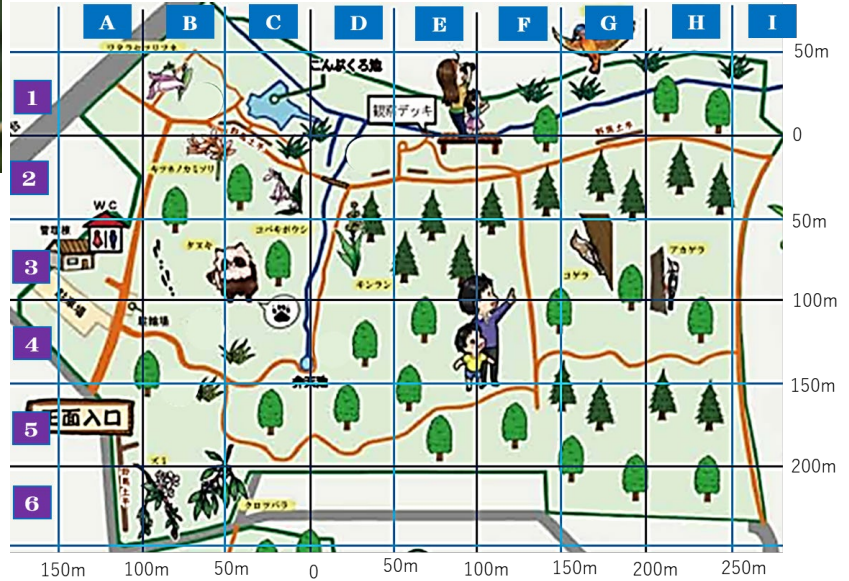

二十四節気

小暑 7日

大暑 23日

七十二候 半夏生 2日 温風至 7日 蓮始開 12日 鷹乃学習 17日 桐始結花 23日 土潤溽暑 28日
(はんげしょうず) (あつかぜいたる) (はすはじめてひらく) (たかすなわちわざをなす) (きはじめてはなをむすぶ) (つちうるおうてむしあつし)

コムラサキ シソ科

カラスウリ ウリ科 A2,A3,B1

左：つぼみ（昼間）
右：開花（宵の口から開花）

タケニグサ
ケシ科 A6,B4

アキノタムラソウ
シソ科 D3

ノジトラノオ サクラソウ科 B4
環境省RDB: 絶滅危惧Ⅱ類 (VU)
千葉県RDB: 要保護生物 (C)
絶滅危惧Ⅱ類

オトギリソウ
オトギリソウ科 A3

トモエソウ
オトギリソウ科

タシロラン ラン科

コ克蘭 ラン科

ムラサキニガナ
キク科

ヤマハギ マメ科 B4