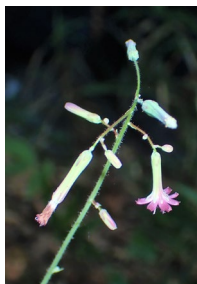

ムラサキニガナ
キク科