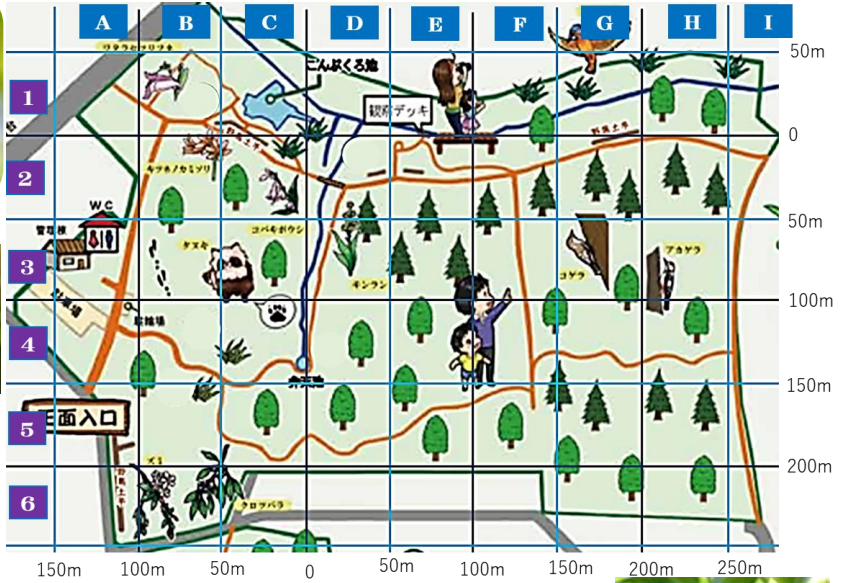

今月のこんぶくろ池自然博物公園 2026年5月

NPO法人
こんぶくろ池自然の森

二十四節気

立夏 5日

小満 21日

七十二候

蛙始鳴 5日
(かわずはじめてなく)

蚯蚓出 11日
(みみずいずる)

竹笋生 16日
(たけのこしょうず)

蚕起食桑 21日
(かいこおきてくわをはむ)

紅花栄 26日
(べにばなさく)

麦秋至 31日
(むぎのときいたる)

ホオノキ モクレン科 A3

キビタキ ヒタキ科

ミズキ
ミズキ科 A4,B4

サワフタギ
ハイノキ科 C2,C3,E2