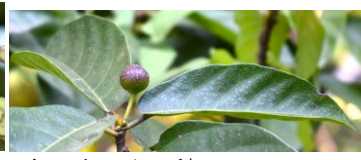

二十四節気

白露 7日

秋分 23日

七十二候 禾乃登 2日 草露白 7日 鶺鴒鳴 12日 玄鳥去 18日 雷乃収声 23日 蟄虫坏戸 28日
(こくものすなわちみのる) (くさのつゆしろし) (せきれいなく) (つばめさる) (かみなりすなわちこえをおさむ) (むしかくれてとをふさぐ)

イヌビワ クワ科 I3