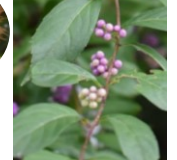

コムラサキ
シソ科 B1,D2