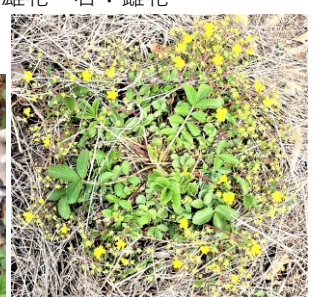

**マルバスミレ**  
スミレ科A4,H4,14

**ツボスミレ**  
スミレ科B1,D2

**ウグイスカグラ**  
スイカズラ科D2,3,F3,  
重要保護生物(B)

**ニウトコ** ガマズミ科  
A4,B1,C4,5  
G2,H3

**クロウメモドキ** 左：雄花 右：雌花  
クロウメモドキ科  
千葉県レッドリスト 要保護生物(C)

**アケビ** アケビ科  
左：雄花 右：雌花

**ヒトリシスカ**  
センリョウ科E2

**ミツバツチグリ**  
バラ科 B1,B4,C4

**キジムシロ** 雑草 バラ科  
B1,B4,C4

**アマナ**  
ユリ科  
B1

**ジロボウエンゴサク**  
ケシ科 B1,E2,F2

**ムラサキケマン**  
ケシ科

春の短期間だけ姿を現す春植物