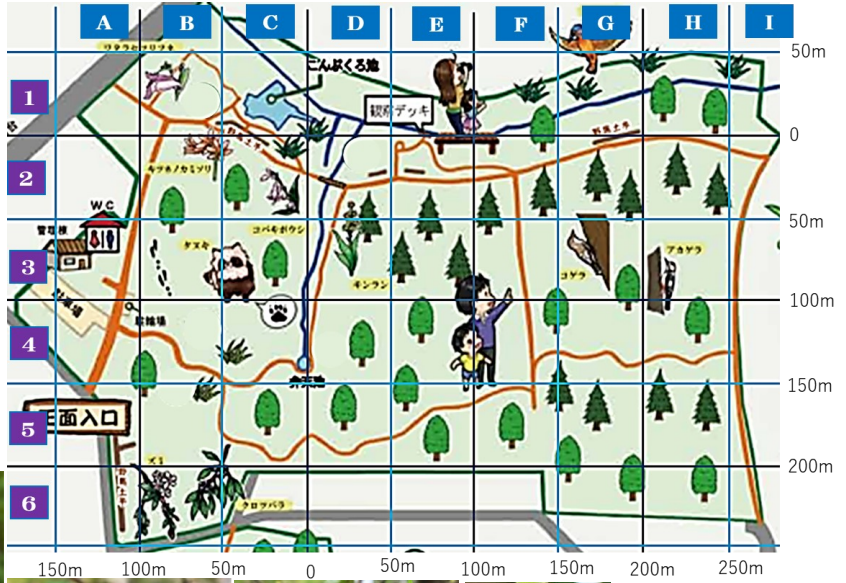

**クサノオウケシ科** 15

**モミジイチゴ**  
バラ科

**フデリンドウ**  
リンドウ科

**アカネズミレ**  
スミレ科 A5

**キンラン** ラン科  
B4,,D2~4,E2,F2 林内

**シュンラン** ラン科 D2

**タチツボスミレ**  
スミレ科 B4,C4

**ニオイタチツボスミレ**  
スミレ科 B4,C4

**マルバスミレ**  
スミレ科A4,H4,14

**ツボスミレ**  
スミレ科B1,D2

**ウグイスカグラ**  
スイカズラ科D2,3,F3,  
重要保護生物(B)

**ニウトコ** ガマズミ科  
A4,B1,C4,5  
G2,H3

**クロウメモドキ** 左：雄花 右：雌花  
クロウメモドキ科  
千葉県レッドリスト 要保護生物(C)

**アケビ** アケビ科  
左：雄花 右：雌花

**ヒトリシスカ**  
センリョウ科E2