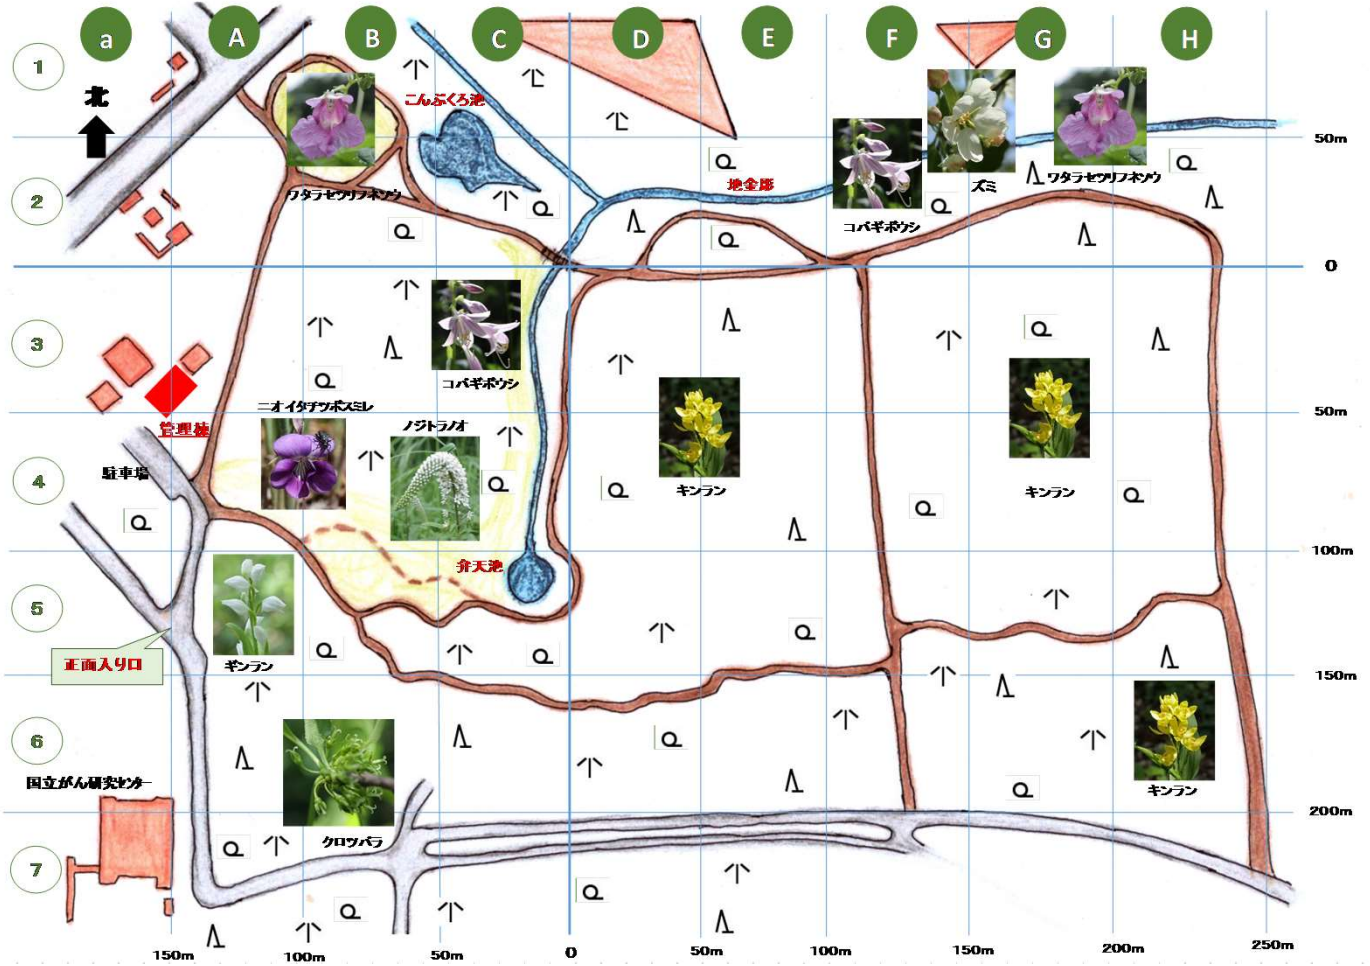

こんぶくろ池自然博物公園 花暦：'22年度 5月

'22年 5月 花暦実績：5月1日 開花情報（開花は白枠に赤字表示、落花は白枠に黒字表示）

 落花 ゴマギ (胡麻木) F1, G1, 4月19日～5月5日	 開花 クロツバラ (黒つ薔薇) B7 5月5日～5月17日	 開花 イヌザク (大桜) A2, A3, C6, E2, 4月8日～5月8日	 開花 サルリイハラ (猿捕茨) B5 未確認	 開花 ジュウニヒエ (十二単) B4, B5, C5 4月5日～5月8日	 落花 ミズキ (水木) A4, B4 4月19日～4月29日	 落花 ウラシマツク (浦島草) B1, B2 4月19日～5月8日	 開花 ママシグサ (蜷草) A5, B5, B1 4月26日～5月8日
 開花 ホウチャクソウ (宝鐸草) G1, G2, C4, C6 4月19日～5月8日	 開花 キンラン (金蘭) A5, C4, D3, D4, G3, G4, H6 4月26日～5月12日	 開花 ギンラン (銀蘭) a5, A5, B5 5月2日～5月8日	 開花 ササギンラン (笹葉銀蘭) C5, D3, H6 5月1日～5月8日	 開花 イタナギ (水蠟樹) B1, B7 5月8日～5月17日	 開花 サワフタギ (沢蓋木) A3, B5, C4, C6, F2 5月2日～5月17日	 開花 ガマズミ (莢蒨) B4, B5 5月5日～5月24日	 開花 コマユミ (小槿) (小真弓) A7, F1, F2, G1 5月2日～5月8日
 落花 カマツカ (鎌柄) D4, D5, E2, F2 5月5日～5月8日	 開花 エゴノキ A3, a4, D5 5月12日～5月24日	 開花 マユミ (真弓) A2, B7, G2 5月17日～5月24日	 開花 サイハイラン (采配蘭) A3, B7, C7 5月12日～5月29日	 開花 ノイバラ (野茨) A3, G1 5月2日～5月17日	 開花 スイカズラ (吸葛) A3, B7 5月17日～5月29日	 開花 センダン (楡植) 第一近隣公園 5月12日～5月24日	
 開花 ニガナ (苦菜) A6 5月8日～5月24日	 開花 フタリシズカ (二人静) a4 5月24日～6月1日	 開花 ナワシロイチョウ (苗代苺) A2, A4, B5 5月17日～7月5日	 開花 ムラサキシキブ (紫式部) A4, B5, C4 5月29日～6月23日	 開花 クララ (眩草) B4, B5 5月29日～6月12日	 開花 ウメドモキ (梅擬) C5, C3, E2 6月1日～6月12日		

翌月開花見込：6月

ナワシロイチョウ、フタリシズカ、クララ、ウメドモキ、ムラサキシキブ、ノアサミ、ゴンズイ、クモキリソウ、リウウツギ、コクラン、シオデ、イヌヌマトラノオ、ノボリナオ、オオハシホンソウ、カタチバナ、トモエソウ、ムラサキニガナ、マルバハギ

柏市十中余二399番1
HP「NPO法人こんぶくろ池自然の森」
<http://www.konbukuroike.com/>