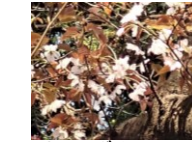

ヤマザクラ
バラ科 G4,H4