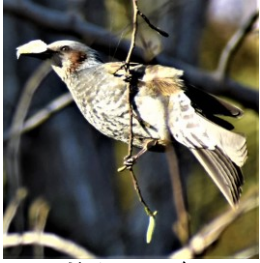

# 2025年3月

NPO法人  
こんぶくろ池自然の森

二十四節気 啓蟄 5日

春分 20日

七十二候 蛰虫啓戸5日 (すごもりむしとをひらく) 桃始笑10日 (ももはじめてさく) 菜虫化蝶15日 (なむしちやうとなる) 雀始巢20日 (すずめはじめてすくう) 桜始開25日 (さくらをはじめてひらく) 雷乃発声30日 (かみなりすなわちこえをはつす)

ヒヨドリ コブシ

コブシ モクレン科  
A4,A5,B1,C1