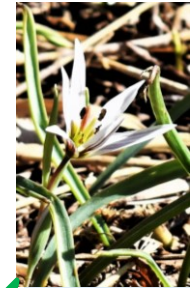

# 2025年3月

NPO法人  
こんぶくろ池自然の森

二十四節気 啓蟄 5日

春分 20日

七十二候 蛰虫啓戸5日 (すごもりむしとをひらく) 桃始笑10日 (ももはじめてさく) 菜虫化蝶15日 (なむしちやうとなる) 雀始巢20日 (すずめはじめてすくう) 桜始開25日 (さくらをはじめてひらく) 雷乃発声30日 (かみなりすなわちこえをはつす)

ヒヨドリ コブシ

コブシ モクレン科  
A4,A5,B1,C1