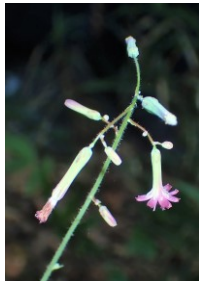

ムラサキニガナ
キク科