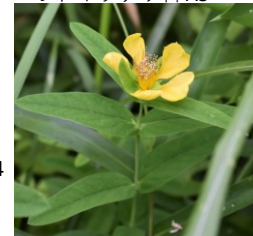

ノジトラノオ サクラソウ科 B4
環境省RDB: 絶滅危惧II類 (VU)
千葉県RDB: 要保護生物 (C)
絶滅危惧II類

トモソウ
オトギリソウ科