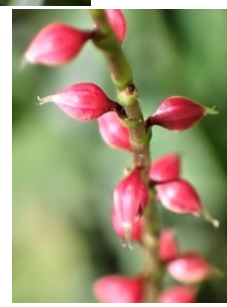

二十四節気

小暑 6日

大暑 22日

七十二候 半夏生 1日 温風至 6日 蓮始開 12日 鷹乃学習 17日 桐始結花 22日 土潤溽暑 27日
(はんげしょうず) (あつかぜいたる) (はすはじめてひらく) (たかすなわちわざをなす) (きはじめてはなをむすぶ) (つちうるおうてむしあつし)

左：つぼみ (昼間)
右：開花 (宵の口から開花)

ミズヒキ タデ科 D4