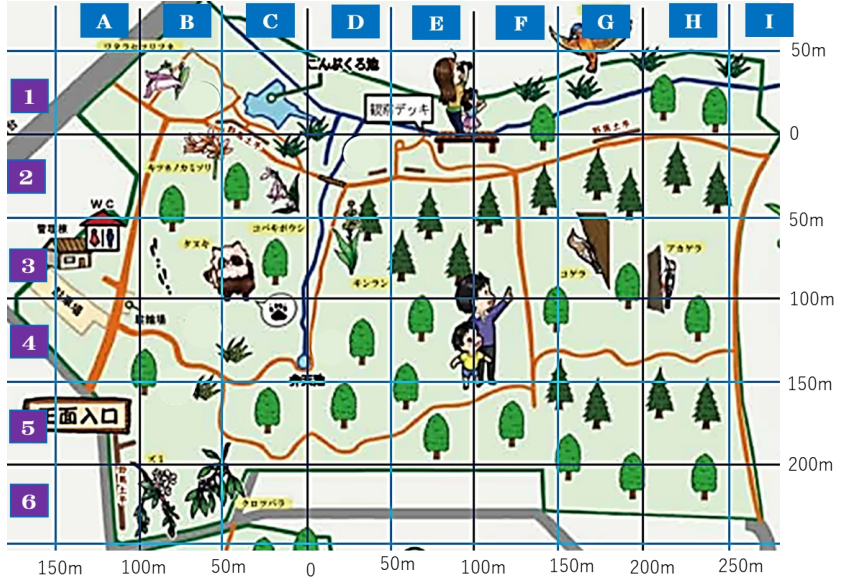

二十四節気

小暑 6日

大暑 22日

七十二候 半夏生 1日 温風至 6日 蓮始開 12日 鷹乃学習 17日 桐始結花 22日 土潤溽暑 27日
(はんげしょうず) (あつかぜいたる) (はすはじめてひらく) (たかすなわちわざをなす) (きはじめてはなをむすぶ) (つちうるおうてむしあつし)

コムラサキ シソ科

カラスウリ ウリ科 A2,A3,B1

左：つぼみ (昼間)
右：開花 (宵の口から開花)

タケニグサ
ケシ科 A6,B4

アキノタムラソウ
シソ科 D3

ノジトラノオ サクラソウ科 B4
環境省RDB: 絶滅危惧II類 (VU)
千葉県RDB: 要保護生物 (C)
絶滅危惧II類

オトギリソウ
オトギリソウ科 A3

タシロラン ラン科

コ克蘭 ラン科

ムラサキニガナ
キク科

ヤマハギ マメ科 B4

トモソウ
オトギリソウ科