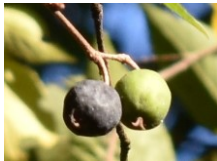

ムクノキ アサ科
A4,G4