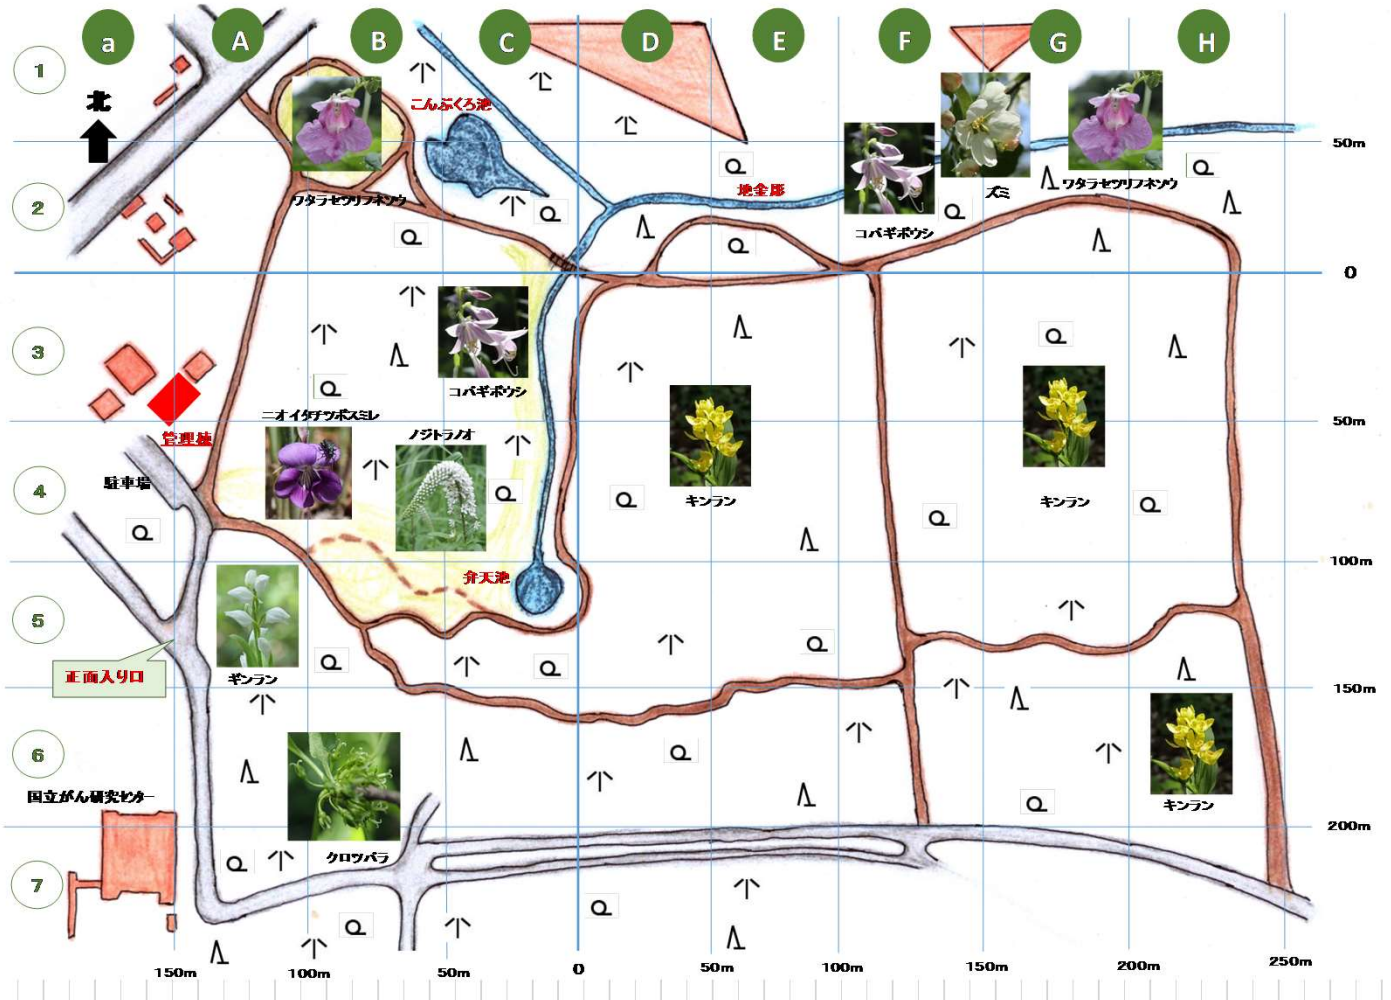

こんぶくろ池自然博物館 花暦：'21年度 5月

'21年 5月 花暦実績：4月30日 開花情報（開花は白枠に赤字表示、落花は白枠に黒字表示）

 ゴマギ(胡麻木) F1、G1、 4月19日～5月5日	 クロツバラ(黒つ薔薇) B7 5月5日～5月17日	 イヌザクラ(犬桜) A2、A3、C6、E2、 4月8日～5月8日	 サルトリイバラ(猿捕茨) B5 未確認	 ジュウニヒエ(十二単) B4、B5、C5 4月5日～5月8日	 ミズキ(水木) A4、B4 4月19日～4月29日	 ウreshimazou(浦島草) B1、B2 4月19日～5月8日	 マムシグサ(蝮草) A5、B5、B1 4月26日～5月8日
 ホウチャクソウ(宝鐸草) G1、G2、C4、C6 4月19日～5月8日	 キンラン(金蘭) A5、C4、D3、D4、G3、G4、H6 4月26日～5月12日	 ギンラン(銀蘭) a5、A5、B5 5月2日～5月8日	 ササバキンラン(笹葉銀蘭) C5、D3、H6 5月1日～5月8日	 ボタンキ(水蠟樹) B1、B7 5月8日～5月17日	 サワフタギ(沢蓋木) A3、B5、C4、C6、F2 5月2日～5月17日	 ガマズミ(菘蔞) B4、B5 5月5日～5月24日	 コマユミ(小檀)(小真弓) A7、F1、F2、G1 5月2日～5月8日
 カマツカ(鎌柄) D4、D5、E2、F2 5月5日～5月8日	 エゴノキ A3、a4、D5 5月12日～5月24日	 マムミ(真弓) A2、B7 5月17日～5月24日	 サイハイラン(采配蘭) A3、B7、C7 5月12日～5月29日	 ノイバラ(野茨) A3、G1 5月2日～5月17日	 スイカズラ(吸葛) A3、B7 5月17日～5月29日	 センダン(梅檀) 第一近隣公園 5月12日～5月24日	
 ニガナ(苦菜) A6 5月8日～5月24日	 フタリスズカ(二人静) a4 5月24日～6月1日	 ナラシイチゴ(苗代莓) A2、A4、B5 5月17日～7月5日	 ムラサキシキブ(紫部) A4、B5、C4 5月29日～6月23日	 クララ(眩草) B4、B5 5月29日～6月12日	 ウメモドキ(梅擬) C5、C3、E2 6月1日～6月12日		

翌月開花見込：6月

ナワロイチゴ、フタリスズカ、クララ、ウメモドキ、ムラサキシキブ、ノアサミ、ゴンズイ、クモキリソウ、リウウキ、コクラン、シオデ、イヌヌトラノオ、ノトトラノオ、オオバトソウ、カラタチハナ、トモエソウ、ムラサキガナ、マルバハキ

柏市中十余2399番1
HP「NPO法人こんぶくろ池自然の森」
<http://www.konbukuroike.com/>