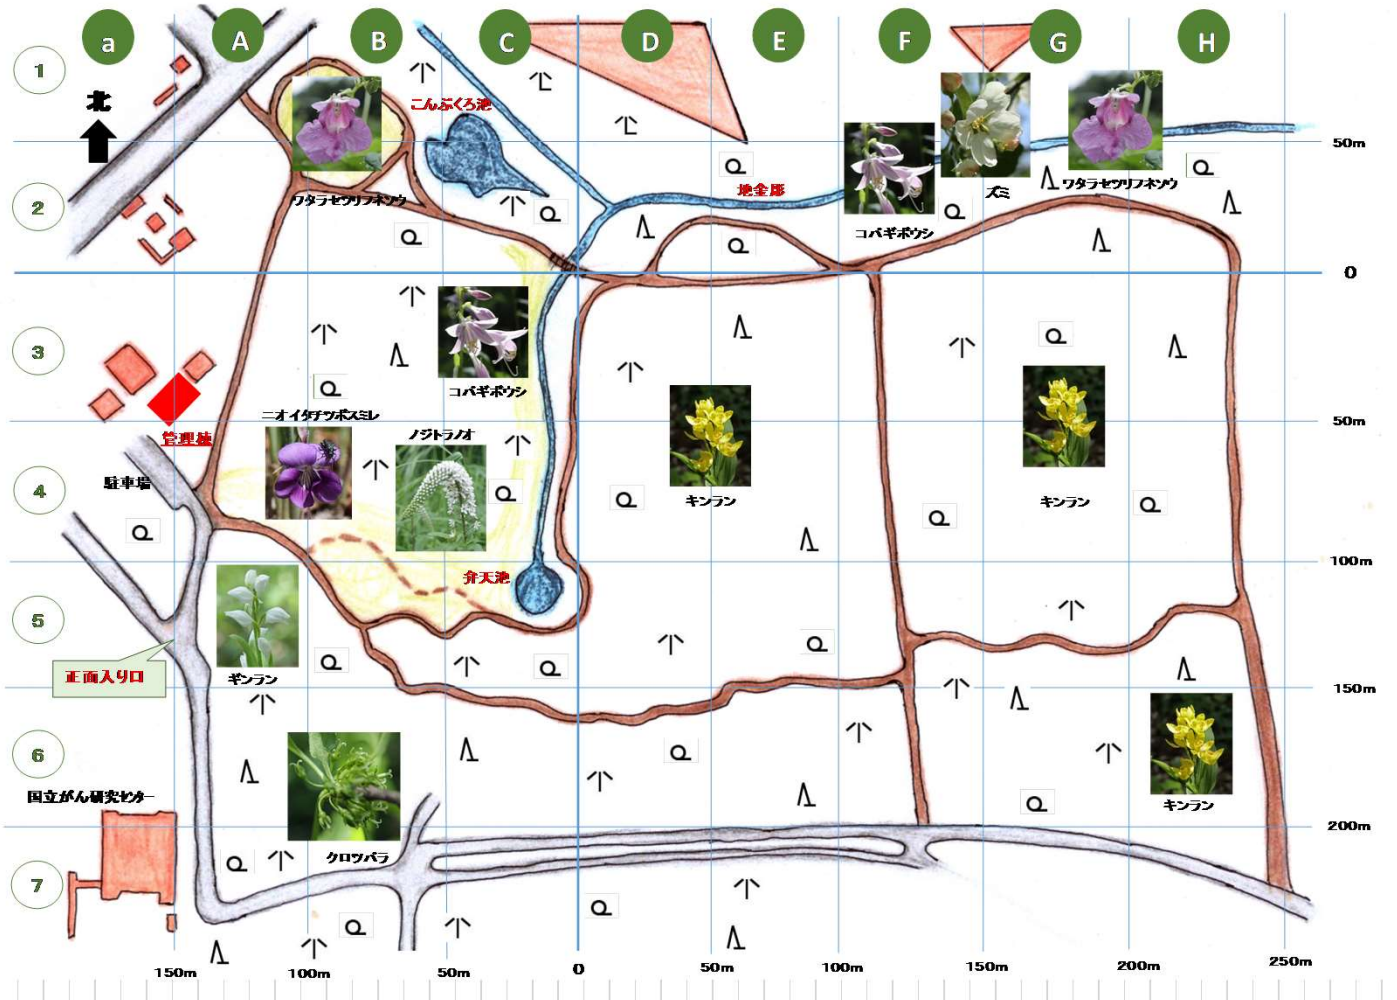

# こんぶくろ池自然博物館 花暦 (20年開花実績): 7月

## '20年 7月花暦実績 : 観察日 ~ 7月5日、12日、16日、19日、24日、27日

マルバハギ (円葉萩)  
B5, C5  
6月25日~9月19日

イヌマドラノオ (大沼虎尾)  
D2, E2  
6月17日~7月12日

ノジトラノオ (野路虎尾)  
B5, C5  
6月12日~7月12日

オバナランノオ (大葉の蜻蛉)  
A5, C2, H6  
6月17日~7月5日

トモエソウ (巴草)  
第一近隣公園  
6月23日~7月5日

コ克蘭 (黒蘭)  
F5, F6, G6  
6月12日~7月5日

チダケサシ (乳葎刺)  
C3  
6月25日~7月12日

ミズヒキ (水引)  
C4, C5  
7月5日~10月26日

クサギ (臭木)  
C5  
7月27日~8月27日

オトギリソウ (弟切草)  
A3, B5  
7月27日~8月29日

コムラサキ (小紫)  
A2, C2  
確認せず

コバギボウシ (小葉擬宝珠)  
C3, F1, G1, G2  
7月27日~8月29日

ヒキヨモギ (引蓬)  
B4  
確認できず

アキノタムラソウ (秋田村草)  
C4  
7月5日~9月7日

イヌゴマ (大胡麻)  
H6  
7月16日~10月1日

ノカンソウ (野薑草)  
C4, H6  
7月16日~8月2日

カラスウリ (烏瓜)  
A1, B2  
7月27日~8月29日