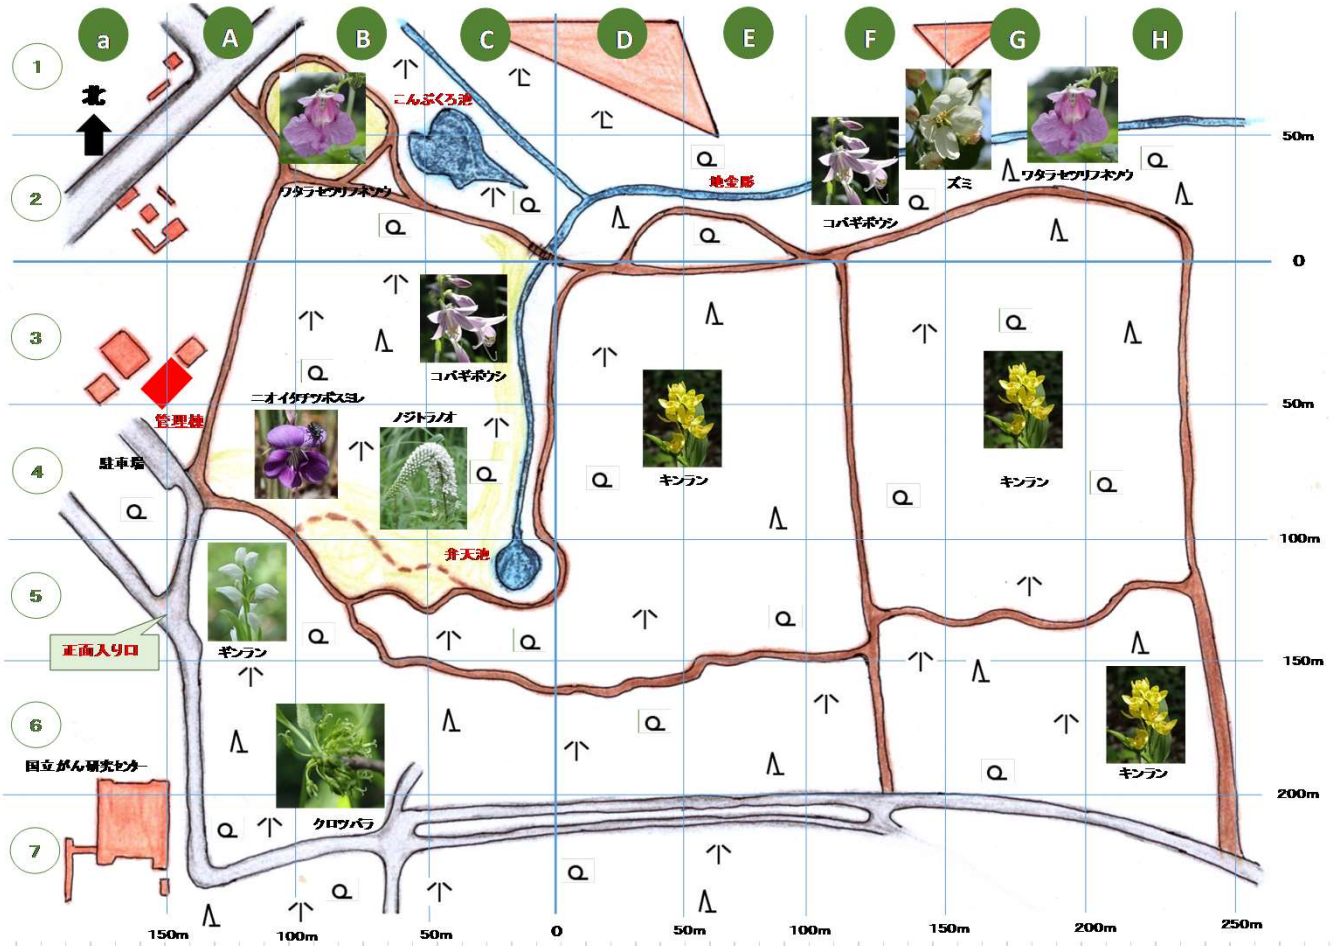

こんぶくろ池自然博物館 花暦 (20年開花実績): 3月

'20年 3月 花暦実績: 観察日 ~ 3月5日、12日、20日、26日

ハシバミ(榛)、雌花序
A2
2月16日~3月20日

ハシバミ(榛)、雄花序
A2
2月16日~3月20日

コブシ(辛夷)
A1, A5, C3, C4, F2, D2
3月5日~3月26日

アマナ(甘菜)
B1, B2, 第一近隣公園
3月20日~3月26日

ウグイスカグラ(鶯神楽)
B7, G2
3月12日~4月8日

シュンラン(春蘭)
D2
3月12日~4月8日

ヤマザクラ(山桜)
B4, C2, H5
3月20日~3月26日

オオシマザクラ(大島桜)
A4, B4, D2
3月20日~3月26日

フキ(蔴)
A3
3月12日~3月26日

ミツバツチグリ(三葉土栗)
B4, C5
3月20日~4月8日

モミジイチゴ(紅葉苺)
B1, B7
3月12日~3月26日

ニワトコ(接骨木)
A5, D2, G2
3月12日~4月8日

ジロボウエンゴサク
(次郎坊延胡索)
B2, B4, D2, E2
3月26日~4月26日

ニオイタチツボスミレ(匂立坪菫)
B4, C5, B5
3月26日~4月19日

マルバスミレ(丸葉菫)
A4, A5, B5, H6
3月26日~4月19日